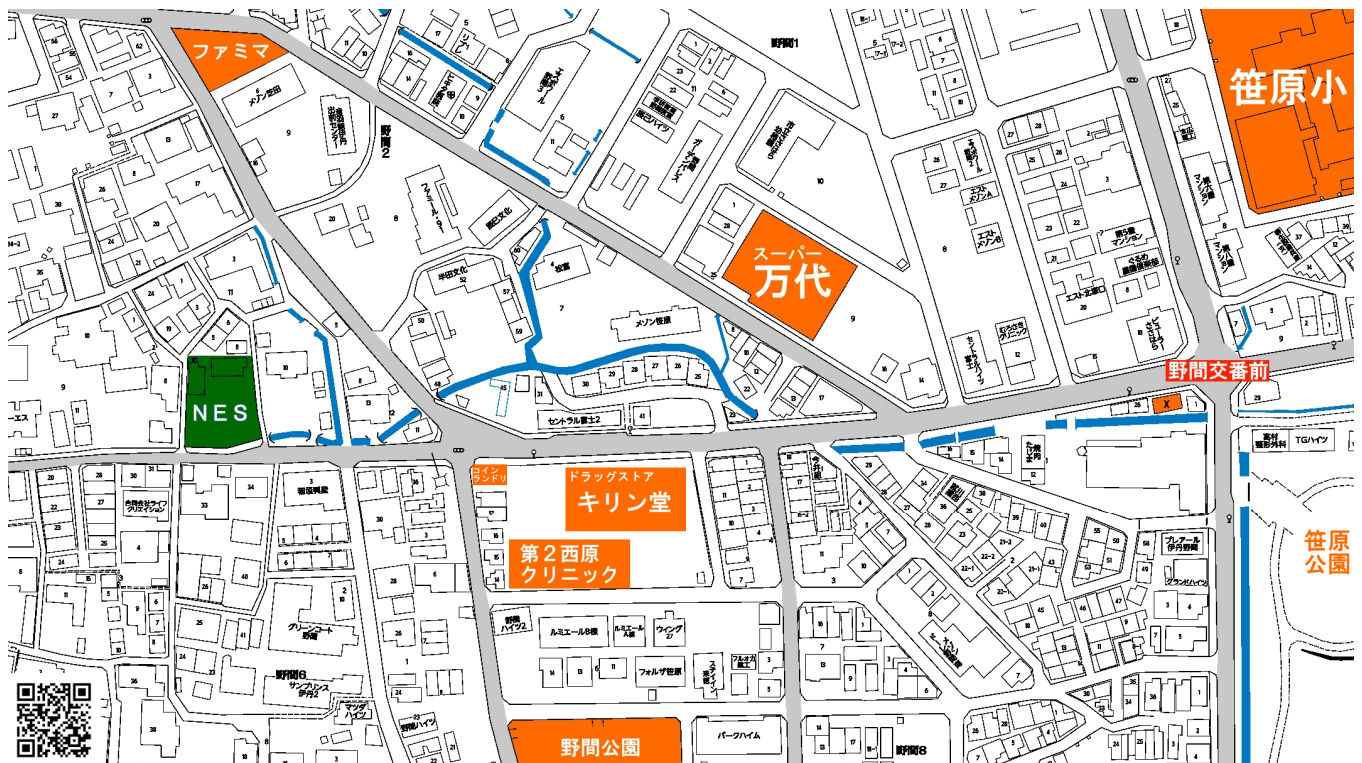

# 兵庫県伊丹市野間 5-10-13 ご来訪ルート案内

この度はご来訪のご予定をありがとうございます。

当方へ公共交通機関を利用して来られる際には阪急電車が最寄り、次いで JR 路線が利用できます。

ご来訪ルートや時間帯により最適ルートが異なりますので複数の事例をご案内申し上げます。

敷地への入口は 1 カ所です。砂利の駐車場内に建物はあります。

一軒家(住宅)を事務所に改装していますので、外観は木造住宅です。

Google Map

野間バス停側(東側)から見た所在地

事務所全景(事務所専用建物のため住民は居ません)

所在地：兵庫県伊丹市野間 5-10-13

---

## 伊丹までのルート(広域)

---

### ■新幹線

新幹線は新大阪駅と新神戸駅の間あたりに位置していますので、いずれからもアクセスできます。  
新大阪駅から阪急塚口駅まで約 30 分、新神戸駅から阪急塚口駅まで約 40 分です。